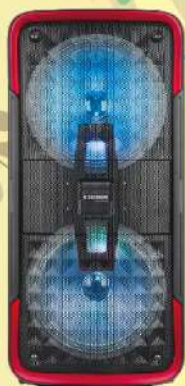

LÍNEA TECNOLOGÍA

PARLANTE CROWN MUSTANG

$1300
por día

Modelo:
ATOMIC 8
26x25x65cm