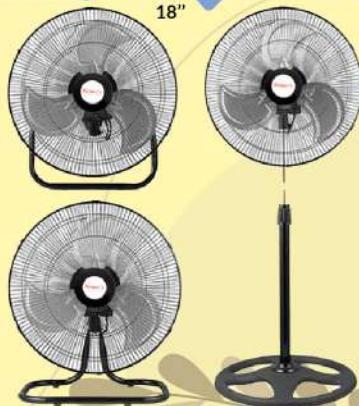

$545
por día

VENTILADOR DE PIE HAMERS

18"