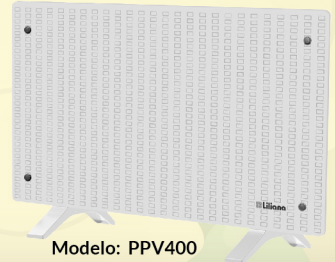

Modelo: PPV400
2200 WATTS